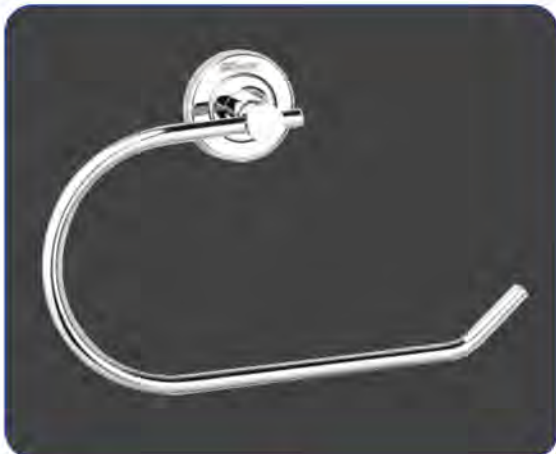

5" X 12" (AT-21) - ₹

STEEL PATTI SHELF (CP)

5" X 15" (AT-31) - ₹

0050 - ₹

0051 - ₹

0052 - ₹

0053 - ₹

0054 - ₹