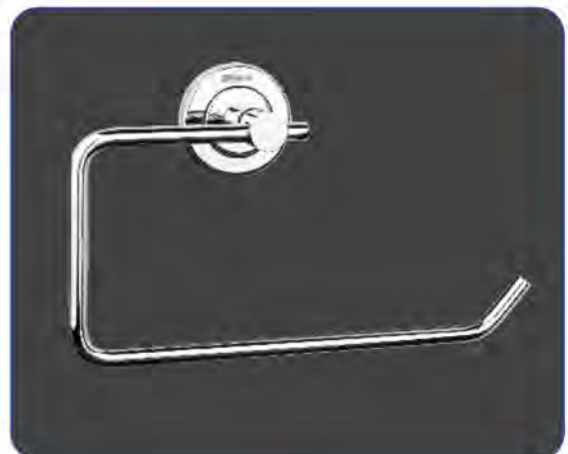

5" X 12" (AT-21) - ₹

STEEL PATTI SHELF (CP)

5" X 15" (AT-31) - ₹

0050 - ₹

0051 - ₹

0052 - ₹

0053 - ₹

0054 - ₹