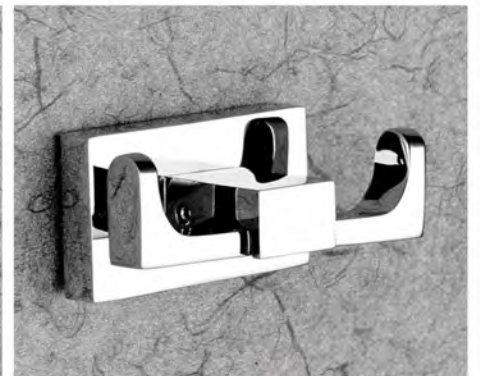

24" T/ROD (XL-1404-BK) - ₹

18" T/RACK (XL-1401-BK) - ₹

24" T/RACK (XL-1402-BK) - ₹

LIQUID DISPENSER
(XL-1413-CP) - ₹

NAPKIN HOLDER
(XL-1414-CP) - ₹

PAPER HOLDER
(XL-1415-CP) - ₹

ROBE HOOK
(XL-1412-CP) - ₹

TUMBLER HOLDER