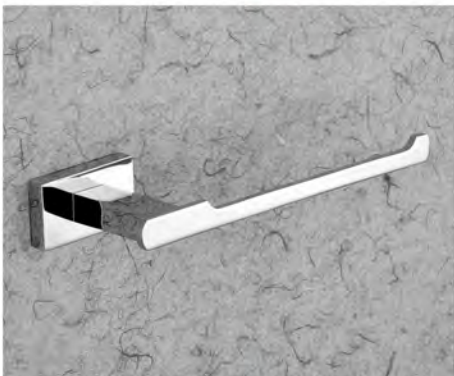

24" T/ROD (XL-1404-BK) - ₹

18" T/RACK (XL-1401-BK) - ₹

24" T/RACK (XL-1402-BK) - ₹

LIQUID DISPENSER
(XL-1413-CP) - ₹

NAPKIN HOLDER
(XL-1414-CP) - ₹

PAPER HOLDER
(XL-1415-CP) - ₹

ROBE HOOK
(XL-1412-CP) - ₹

TUMBLER HOLDER